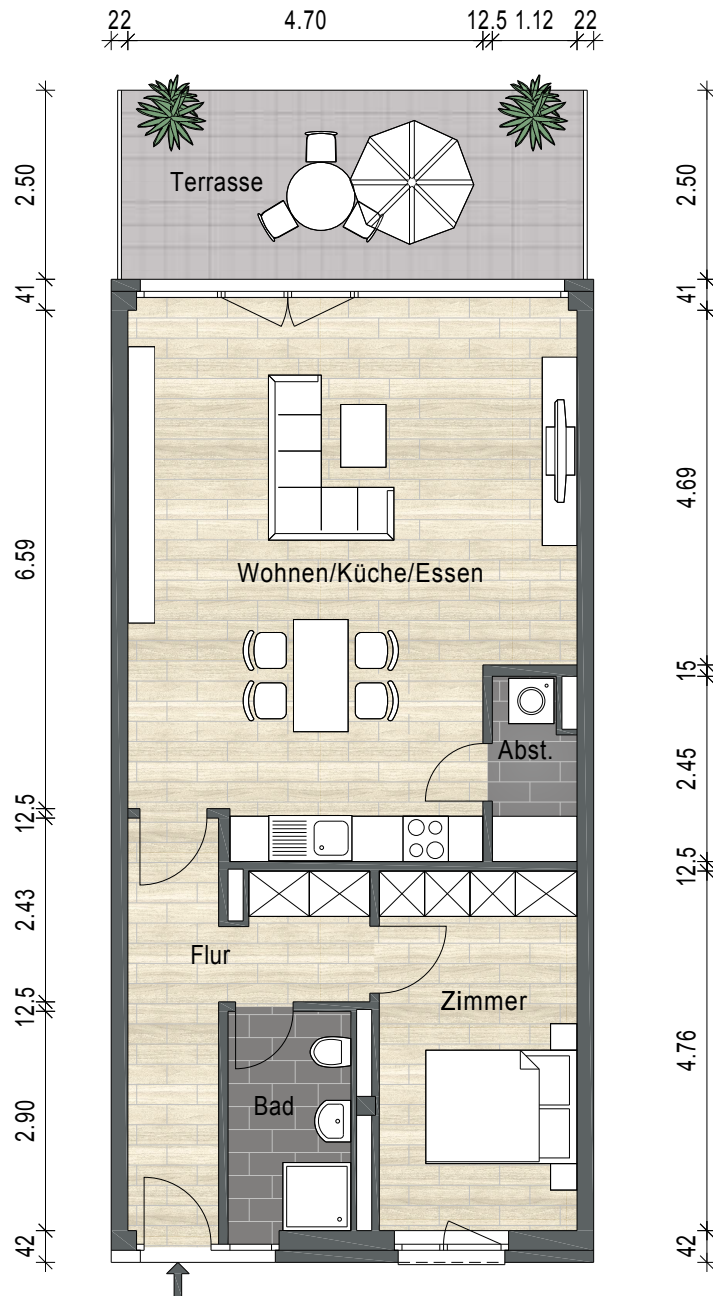

Neubau am Flakenfließ

Wohnungen zur Miete

Souterrain: WE -1.3 / 2 Zimmer / 73,40m²

Maßstab 1:100

Flakenstraße 24, 15537 Erkner

Ein Projekt der CESA GROUP