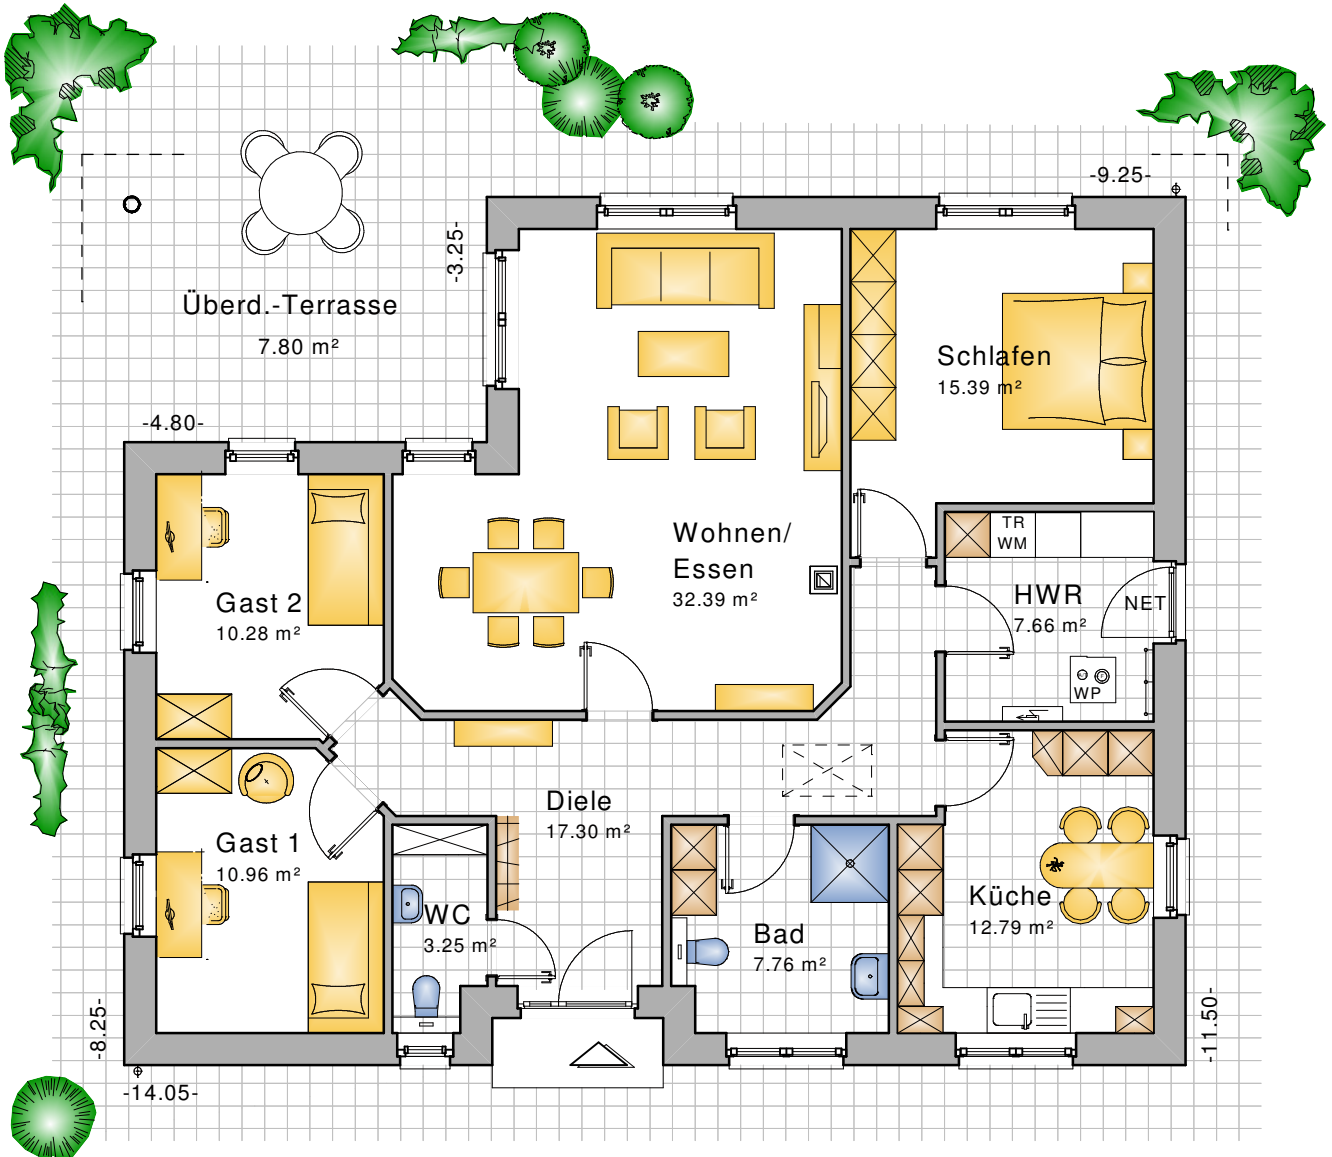

# WB 125-1

**ERDGESCHOSS** Wohnfläche 125,58 m<sup>2</sup> (gem. WoFIV)