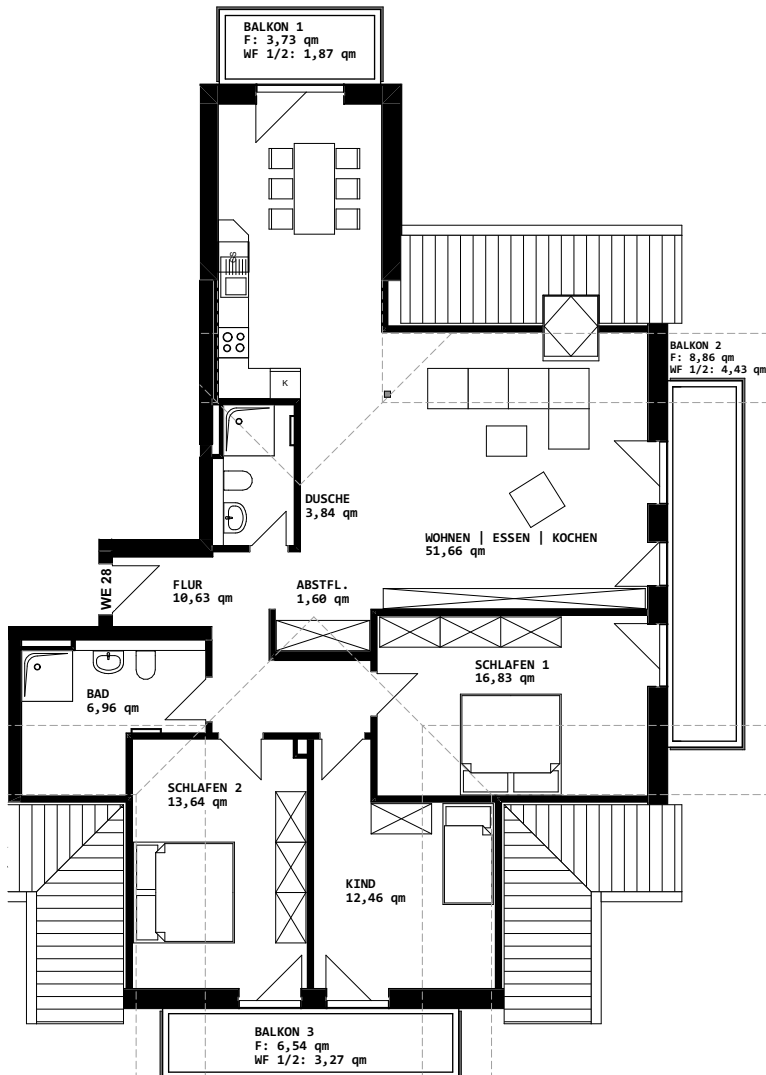

WOHNUNG 28

BV Neubau MFH + TG Mammendorf

DACHGESCHOSS

Wohnfläche 127,19 qm
4-Zimmer | Küche | Bad