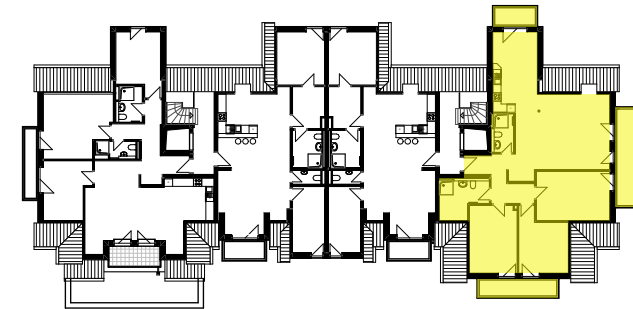

WOHNUNG 28

BV Neubau MFH + TG Mammendorf

DACHGESCHOSS

Wohnfläche 127,19 qm
4-Zimmer | Küche | Bad